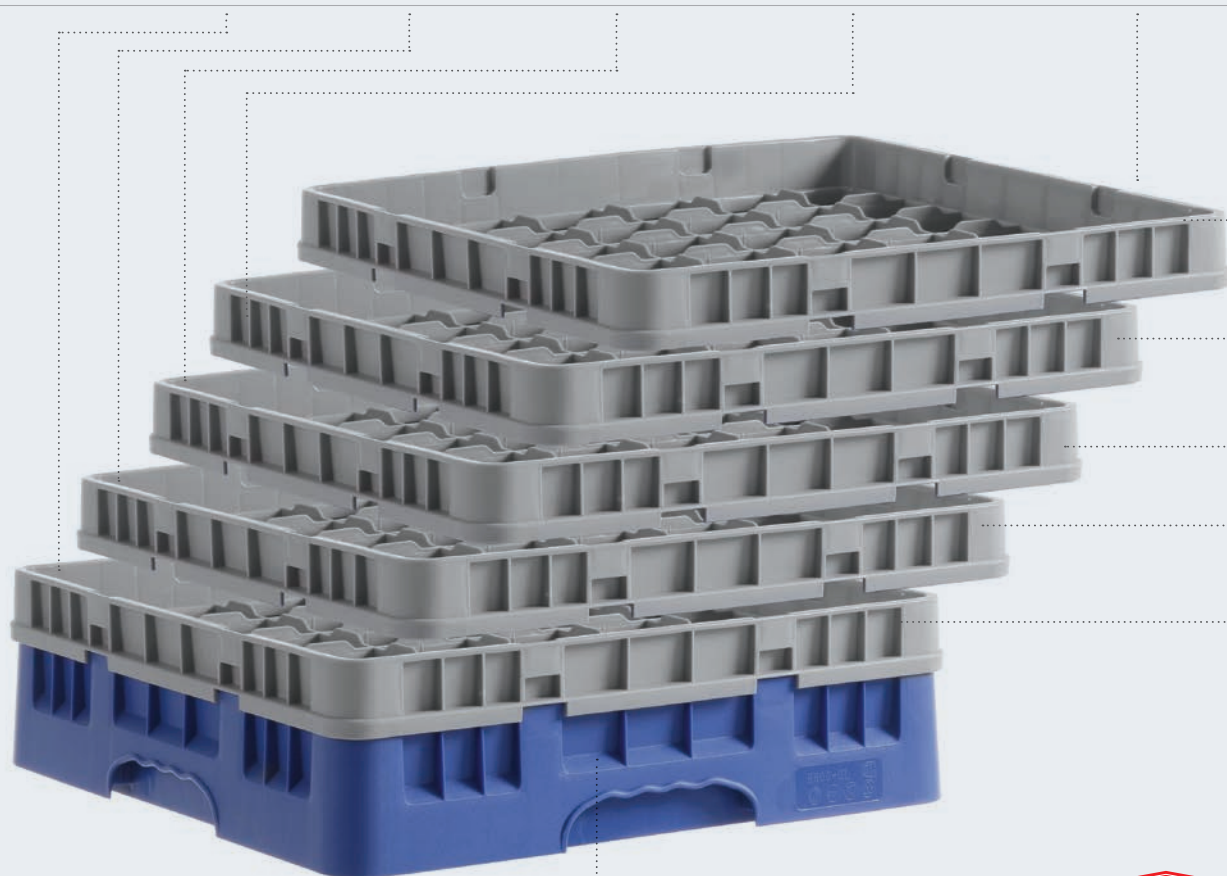

LV-TRU140

1400 ml

(H)260 mm

opak. 6 szt.

22,60 **18,80**

POWRÓT BESTSELLEROWYCH PRODUKTÓW **AMER★BOX®**

KOSZ PODSTAWOWY
877586
szary

KOSZ PODSTAWOWY
877579
zielony